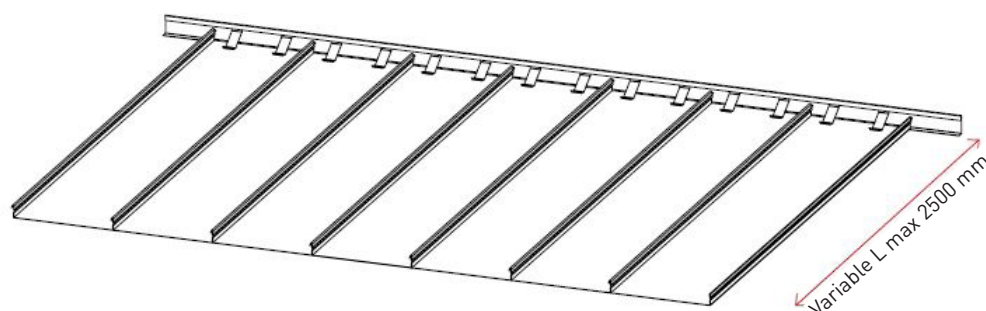

CORRIDOR PANNEAUX AUTOPARANTS

- Largeur 300 mm, longueur maximale 2500 mm.
- Les panneaux sont fabriqués sur commande.
- Couleurs standard blanc ou gris argenté. Autres couleurs RAL sur demande.
- Finition prépeints.
- Finition des bords à prévoir des profilés en L ou C, chacun avec des ressorts de tension.
- Les panneaux perforés sont équipés d'un feutre acoustique noir.
- La perforation des dalles se fait standard jusqu'au bord. Autres finitions sur demande.

Ceilux 300x2500	43004

.....
L = max 2500 mm
.....

B = 300 mm
.....

H = 37 mm
.....