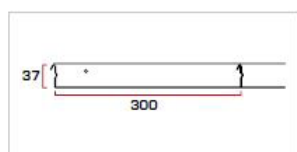

CORRIDOR PANNEAUX AUTOPARANTS

- Largeur 300 mm, longueur maximale 2500 mm.
- Les panneaux sont fabriqués sur commande.
- Couleurs standard blanc ou gris argenté. Autres couleurs RAL sur demande.
- Finition prépeints.
- Finition des bords à prévoir des profilés en L ou C, chacun avec des ressorts de tension.
- Les panneaux perforés sont équipés d'un feutre acoustique noir.
- La perforation des dalles se fait standard jusqu'au bord. Autres finitions sur demande.

Ceilux 300x2500	43004

.....
L = max 2500 mm
.....

B = 300 mm
.....

H = 37 mm
.....