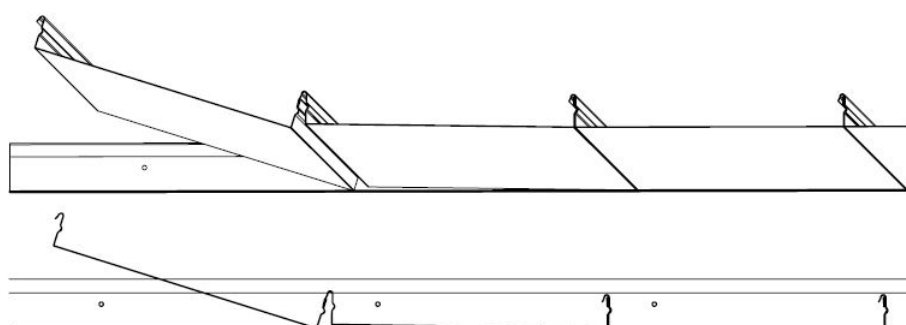

CORRIDOR PANNEAUX AUTOPARANTS

- Largeur 300 mm, longueur maximale 2500 mm.
- Les panneaux sont fabriqués sur commande.
- Couleurs standard blanc ou gris argenté. Autres couleurs RAL sur demande.
- Finition prépeints.
- Finition des bords à prévoir des profilés en L ou C, chacun avec des ressorts de tension.
- Les panneaux perforés sont équipés d'un feutre acoustique noir.
- La perforation des dalles se fait standard jusqu'au bord. Autres finitions sur demande.

Ceilux 300x2500	43004

.....
L = max 2500 mm
.....

B = 300 mm
.....

H = 37 mm
.....